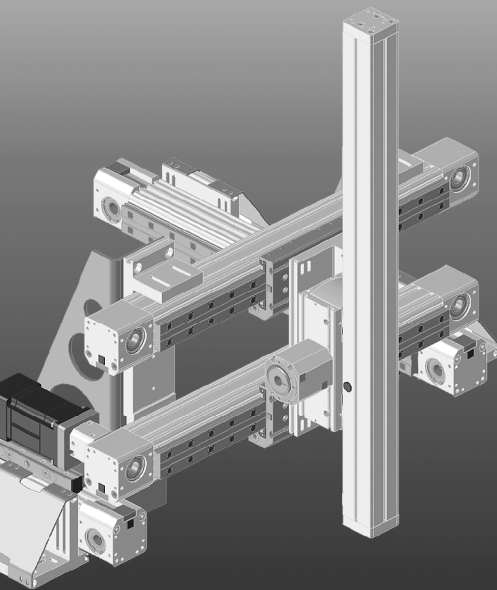

Baukastensystem Typ DGxx-...

Modular construction system Type DGxx-...

FESTO

Kurz- beschreibung

Brief description

Kraftbrücke
Typ AK-...

Load reverser
Type AK-...

- Deutsch
- English
- Español
- Français
- Italiano
- Svenska

649 346
0009NH

Kraftbrücke	3
Load reverser	3
Ètrier	3
Escuadra	3
Squadretta	3
Vinkelstycke	3

Edition: 0009NH

Original: de

© (Festo AG & Co., D-73726 Esslingen, Germany, 2000)

Internet: <http://www.festo.com>