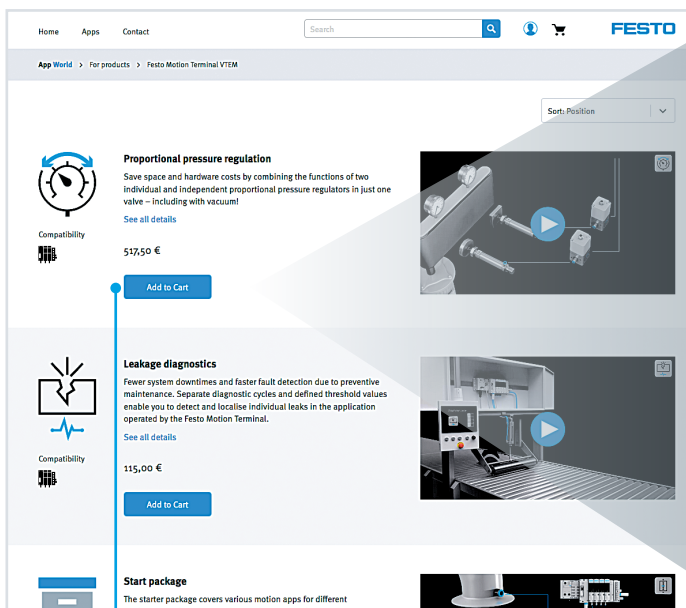

Apps auswählen und einem Festo Motion Terminal zuteilen

App auswählen und im Dialogfeld zuteilen

Proportional-Druckregelung

Platz- und Hardwarekosten sparen: Realisieren Sie zwei individuelle und unabhängige Proportional-Druckregelungen in nur einem Ventil – auch mit Vakuum!

Find apps, buy and manage licenses: www.festo.com/appworld

Select Festo Motion Terminal app area

Login with your usual Festo customer access info

Organise app licenses in the user profile

Overview of the most recent activity

Order overview and order numbers

Overview (with selection function) of all purchased app licenses and the assigned Festo Motion Terminal

Selecting apps and assigning them to a Festo Motion Terminal

Enter Product Key
Assign the Festo Motion Terminal and the amount of app licenses using the Product Key