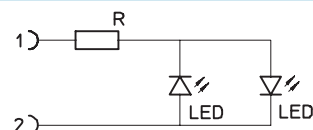

Принадлежности распределителей
Светящиеся уплотнения

7.4

Светящиеся уплотнения

Технические данные

Диапазон температур
 -25 ... +90°C

Светящиеся уплотнения устанавливаются между розеткой и катушкой. При подаче сигнала на катушку, они начинают светиться.

Установка светящегося уплотнения

Примечание

Перед установкой светящегося уплотнения нужно снять имеющееся уплотнение. Уплотняющая поверхность должна быть повернута к штекерной розетке, а ободок – к катушке.

Светящееся уплотнение предназначено для однократной установки. Частая переустановка может его повредить.

Принципиальная схема

12 ... 24 В DC

230 В DC/AC ±10%

Светящиеся уплотнения

Технические данные

FESTO

Данные для заказа				
	Диапазон рабочего напряжения		Номер заказа	Тип
	[В DC]	[В AC]		
Светящееся уплотнение для F катушки				
	12 ... 24	–	19 143	MF-LD-12-24DC
	230 ±10%	230 ±10%	19 144	MF-LD-230AC
Светящееся уплотнение для D и N1 катушек				
	12 ... 24	–	19 145	MC-LD-12-24DC
	230 ±10%	230 ±10%	19 146	MC-LD-230AC
Светящееся уплотнение для V катушки				
	12 ... 24	–	35 558	MV-LD-12-24DC
	230 ±10%	230 ±10%	151 716	MV-LD-230AC
Светящееся уплотнение для E катушки				
	12 ... 24	–	19 141	ME-LD-12-24DC
Светящееся уплотнение для EB катушки				
	12 ... 24	–	151 717	MEB-LD-12-24DC
	230 ±10%	230 ±10%	151 718	MEB-LD-230AC