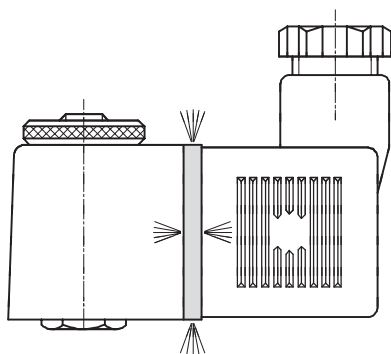

Светящиеся уплотнения

Обзор продукции

FESTO

Конструкция	Тип	Для штекерной розетки	Для штекерной розетки с кабелем	Для электромагнитной катушки (распределители с катушкой)								→ Стр.
				D	E	EB	F	L	N1	N2	V	
	MF-LD	MSSD-F	KMF	-	-	-	■	■	-	-	-	2 / 7.4-3
	MC-LD	MSSD-C	KMC	■	-	-	-	-	■	-	-	2 / 7.4-3
	MV-LD	MSSD-V	KMV	-	-	-	-	-	-	-	■	2 / 7.4-3
	ME-LD	MSSD-E	KME	-	■	-	-	-	-	-	-	2 / 7.4-3
	MEB-LD	MSSD-EB	KMEB	-	-	■	-	-	-	■	-	2 / 7.4-3

Принадлежности распределителей
Светящиеся уплотнения

7.4

Светящиеся уплотнения

Технические данные

Диапазон температур
 -25 ... +90°C

Светящиеся уплотнения устанавливаются между розеткой и катушкой. При подаче сигнала на катушку, они начинают светиться.

Установка светящегося уплотнения

Примечание

Перед установкой светящегося уплотнения нужно снять имеющееся уплотнение. Уплотняющая поверхность должна быть повернута к штекерной розетке, а ободок – к катушке.