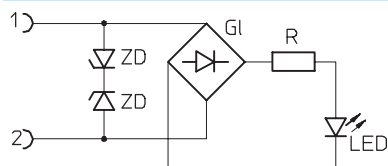

Принадлежности распределителей
Светящиеся уплотнения

7.4

Светящиеся уплотнения

Технические данные

Диапазон температур
 -25 ... +90°C

Светящиеся уплотнения устанавливаются между розеткой и катушкой. При подаче сигнала на катушку, они начинают светиться.

Установка светящегося уплотнения

Примечание

Перед установкой светящегося уплотнения нужно снять имеющееся уплотнение. Уплотняющая поверхность должна быть повернута к штекерной розетке, а ободок – к катушке.

Светящееся уплотнение предназначено для однократной установки. Частая переустановка может его повредить.

Принципиальная схема

12 ... 24 В DC

230 В DC/AC ±10%

Светящиеся уплотнения

Технические данные

FESTO

Данные для заказа				
	Диапазон рабочего напряжения		Номер заказа	Тип
	[В DC]	[В AC]		
Светящееся уплотнение для F катушки				
	12 ... 24	–	19 143	MF-LD-12-24DC
	230 ±10%	230 ±10%	19 144	MF-LD-230AC
Светящееся уплотнение для D и N1 катушек				
	12 ... 24	–	19 145	MC-LD-12-24DC
	230 ±10%	230 ±10%	19 146	MC-LD-230AC
Светящееся уплотнение для V катушки				
	12 ... 24	–	35 558	MV-LD-12-24DC
	230 ±10%	230 ±10%	151 716	MV-LD-230AC
Светящееся уплотнение для E катушки				
	12 ... 24	–	19 141	ME-LD-12-24DC
Светящееся уплотнение для EB катушки				
	12 ... 24	–	151 717	MEB-LD-12-24DC
	230 ±10%	230 ±10%	151 718	MEB-LD-230AC